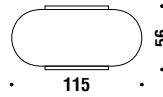

L90

█ 12,5mt.   █ 1,5m<sup>3</sup>   █ 80Kg

**Sofa 240 high back**

**Sofa 240 Rücken hoch**

L91

█ 13,8mt.   █ 1,8m<sup>3</sup>   █ 90Kg

**Table Ø35xh55 Iridis ®**

**Tisch Ø35xh55 Iridis ®**

**L29**

0,1m<sup>3</sup> 10Kg

**Table 115x56x36 Iridis ®**

**Tisch 115x56x36 Iridis ®**

**L27**

0,2m<sup>3</sup> 14Kg

**Table 90x90x36 Iridis ®**

**Tisch 90x90x36 Iridis ®**

**L28**

0,5m<sup>3</sup> 15Kg

**Table Ø35xh55 Madreperla**

**Tisch Ø35xh55 Madreperla**

**L98**

0,1m<sup>3</sup> 10Kg

**Table 115x56x36 Madreperla**

**Tisch 115x56x36 Madreperla**