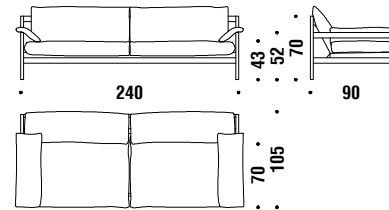

## Top table colors Tischplatten Farben.....

Green Mother of  
pearlIridis® White  
pearl

**Armchair low back**

**Sessel Rücken tief**

L99

█ 3,3mt.   █ 0,6m<sup>3</sup>   █ 45Kg

**Sofa 200 high back**

**Sofa 200 Rücken hoch**

L90

█ 12,5mt.   █ 1,5m<sup>3</sup>   █ 80Kg

**Sofa 240 high back**

**Sofa 240 Rücken hoch**

L91

█ 13,8mt.   █ 1,8m<sup>3</sup>   █ 90Kg

**Table Ø35xh55 Iridis ®**

**Tisch Ø35xh55 Iridis ®**