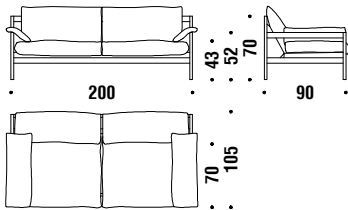

## Top table colors Tischplatten Farben.....

Green Mother of  
pearlIridis® White  
pearl

**Armchair low back**

**Sessel Rücken tief**

L99

█ 3,3mt.   █ 0,6m<sup>3</sup>   █ 45Kg

**Sofa 200 high back**

**Sofa 200 Rücken hoch**

L90

█ 12,5mt.   █ 1,5m<sup>3</sup>   █ 80Kg

**Sofa 240 high back**

**Sofa 240 Rücken hoch**

L91

█ 13,8mt.   █ 1,8m<sup>3</sup>   █ 90Kg

**Table Ø35xh55 Iridis ®**

**Tisch Ø35xh55 Iridis ®**