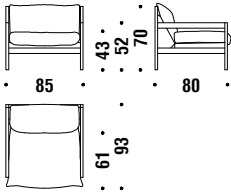

## Top table colors Tischplatten Farben.....

Green Mother of  
pearlIridis® White  
pearl

**Armchair low back**

**Sessel Rücken tief**

L99

█ 3,3mt.   █ 0,6m<sup>3</sup>   █ 45Kg

**Sofa 200 high back**

**Sofa 200 Rücken hoch**

L90

█ 12,5mt.   █ 1,5m<sup>3</sup>   █ 80Kg

**Sofa 240 high back**

**Sofa 240 Rücken hoch**

L91

█ 13,8mt.   █ 1,8m<sup>3</sup>   █ 90Kg

**Table Ø35xh55 Iridis ®**

**Tisch Ø35xh55 Iridis ®**